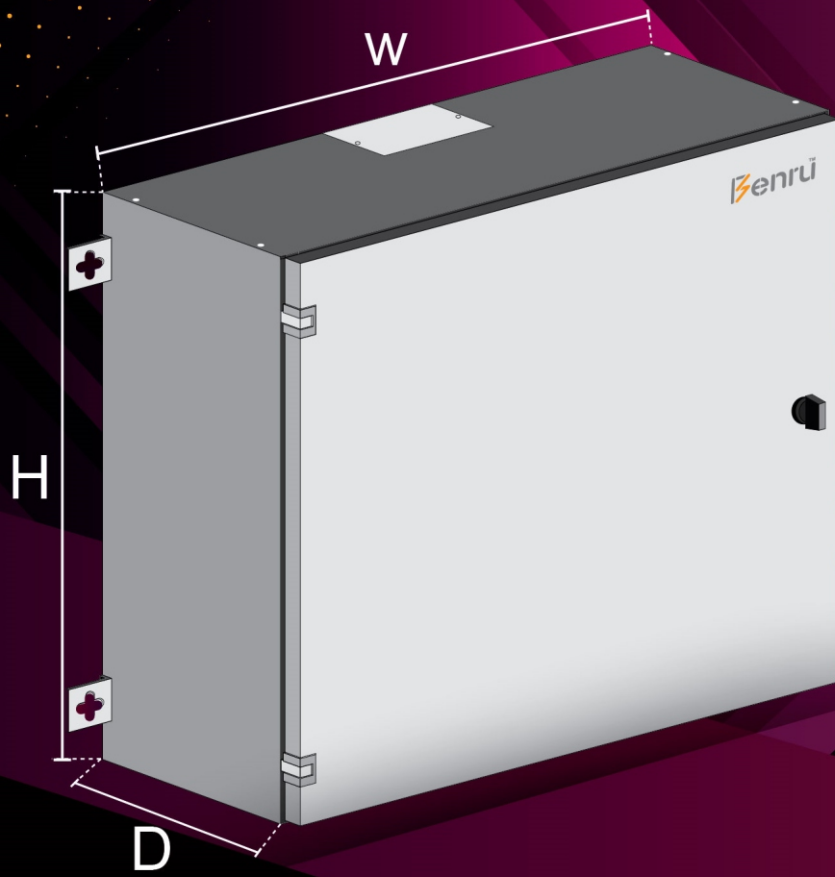

BenruTM
METAL ENCLOSURE

Function

ELECTRICAL

CCTV

ELV

CONTROLLER

JUNCTION
BOX

TELE-
COMMUNICATIONS

4" FAN FILTER

4" AC FAN

PVC LOCK

CAM LOCK

FLUSH LOCK

Size (W X H)	Lock	Base Plate Size	100mm(Depth)	150mm(Depth)	200mm(Depth)	250mm(Depth)
300 x 300	1	250 x 250	ME 303010	ME 303015	ME 303020	ME 303025
400 x 400	1	350 x 350	ME 404010	ME 404015	ME 404020	ME 404025
500 x 500	1	450 x 450	ME 505010	ME 505015	ME 505020	ME 505025
600 x 600	1	550 x 550	ME 606010	ME 606015	ME 606020	ME 606025
200 x 300	1	150 x 250	ME 203010	ME 203015	ME 203020	ME 203025
300 x 400	1	250 x 350	ME 304010	ME 304015	ME 304020	ME 304025
400 x 500	1	350 x 450	ME 405010	ME 405015	ME 405020	ME 405025
500 x 600	1	450 x 550	ME 506010	ME 506015	ME 506020	ME 506025
400 x 800	2	350 x 750	ME 408010	ME 408015	ME 408020	ME 408025
500 x 800	2	450 x 750	ME 508010	ME 508015	ME 508020	ME 508025
600 x 800	2	550 x 750	ME 608010	ME 608015	ME 608020	ME 608025
800 x 800	2	750 x 750	ME 808010	ME 808015	ME 808020	ME 808025
400 x 1000	2	350 x 950	ME 4010010	ME 4010015	ME 4010020	ME 4010025
500 x 1000	2	450 x 950	ME 5010010	ME 5010015	ME 5010020	ME 5010025
600 x 1000	2	550 x 950	ME 6010010	ME 6010015	ME 6010020	ME 6010025
800 x 1000	2	750 x 950	ME 8010010	ME 8010015	ME 8010020	ME 8010025